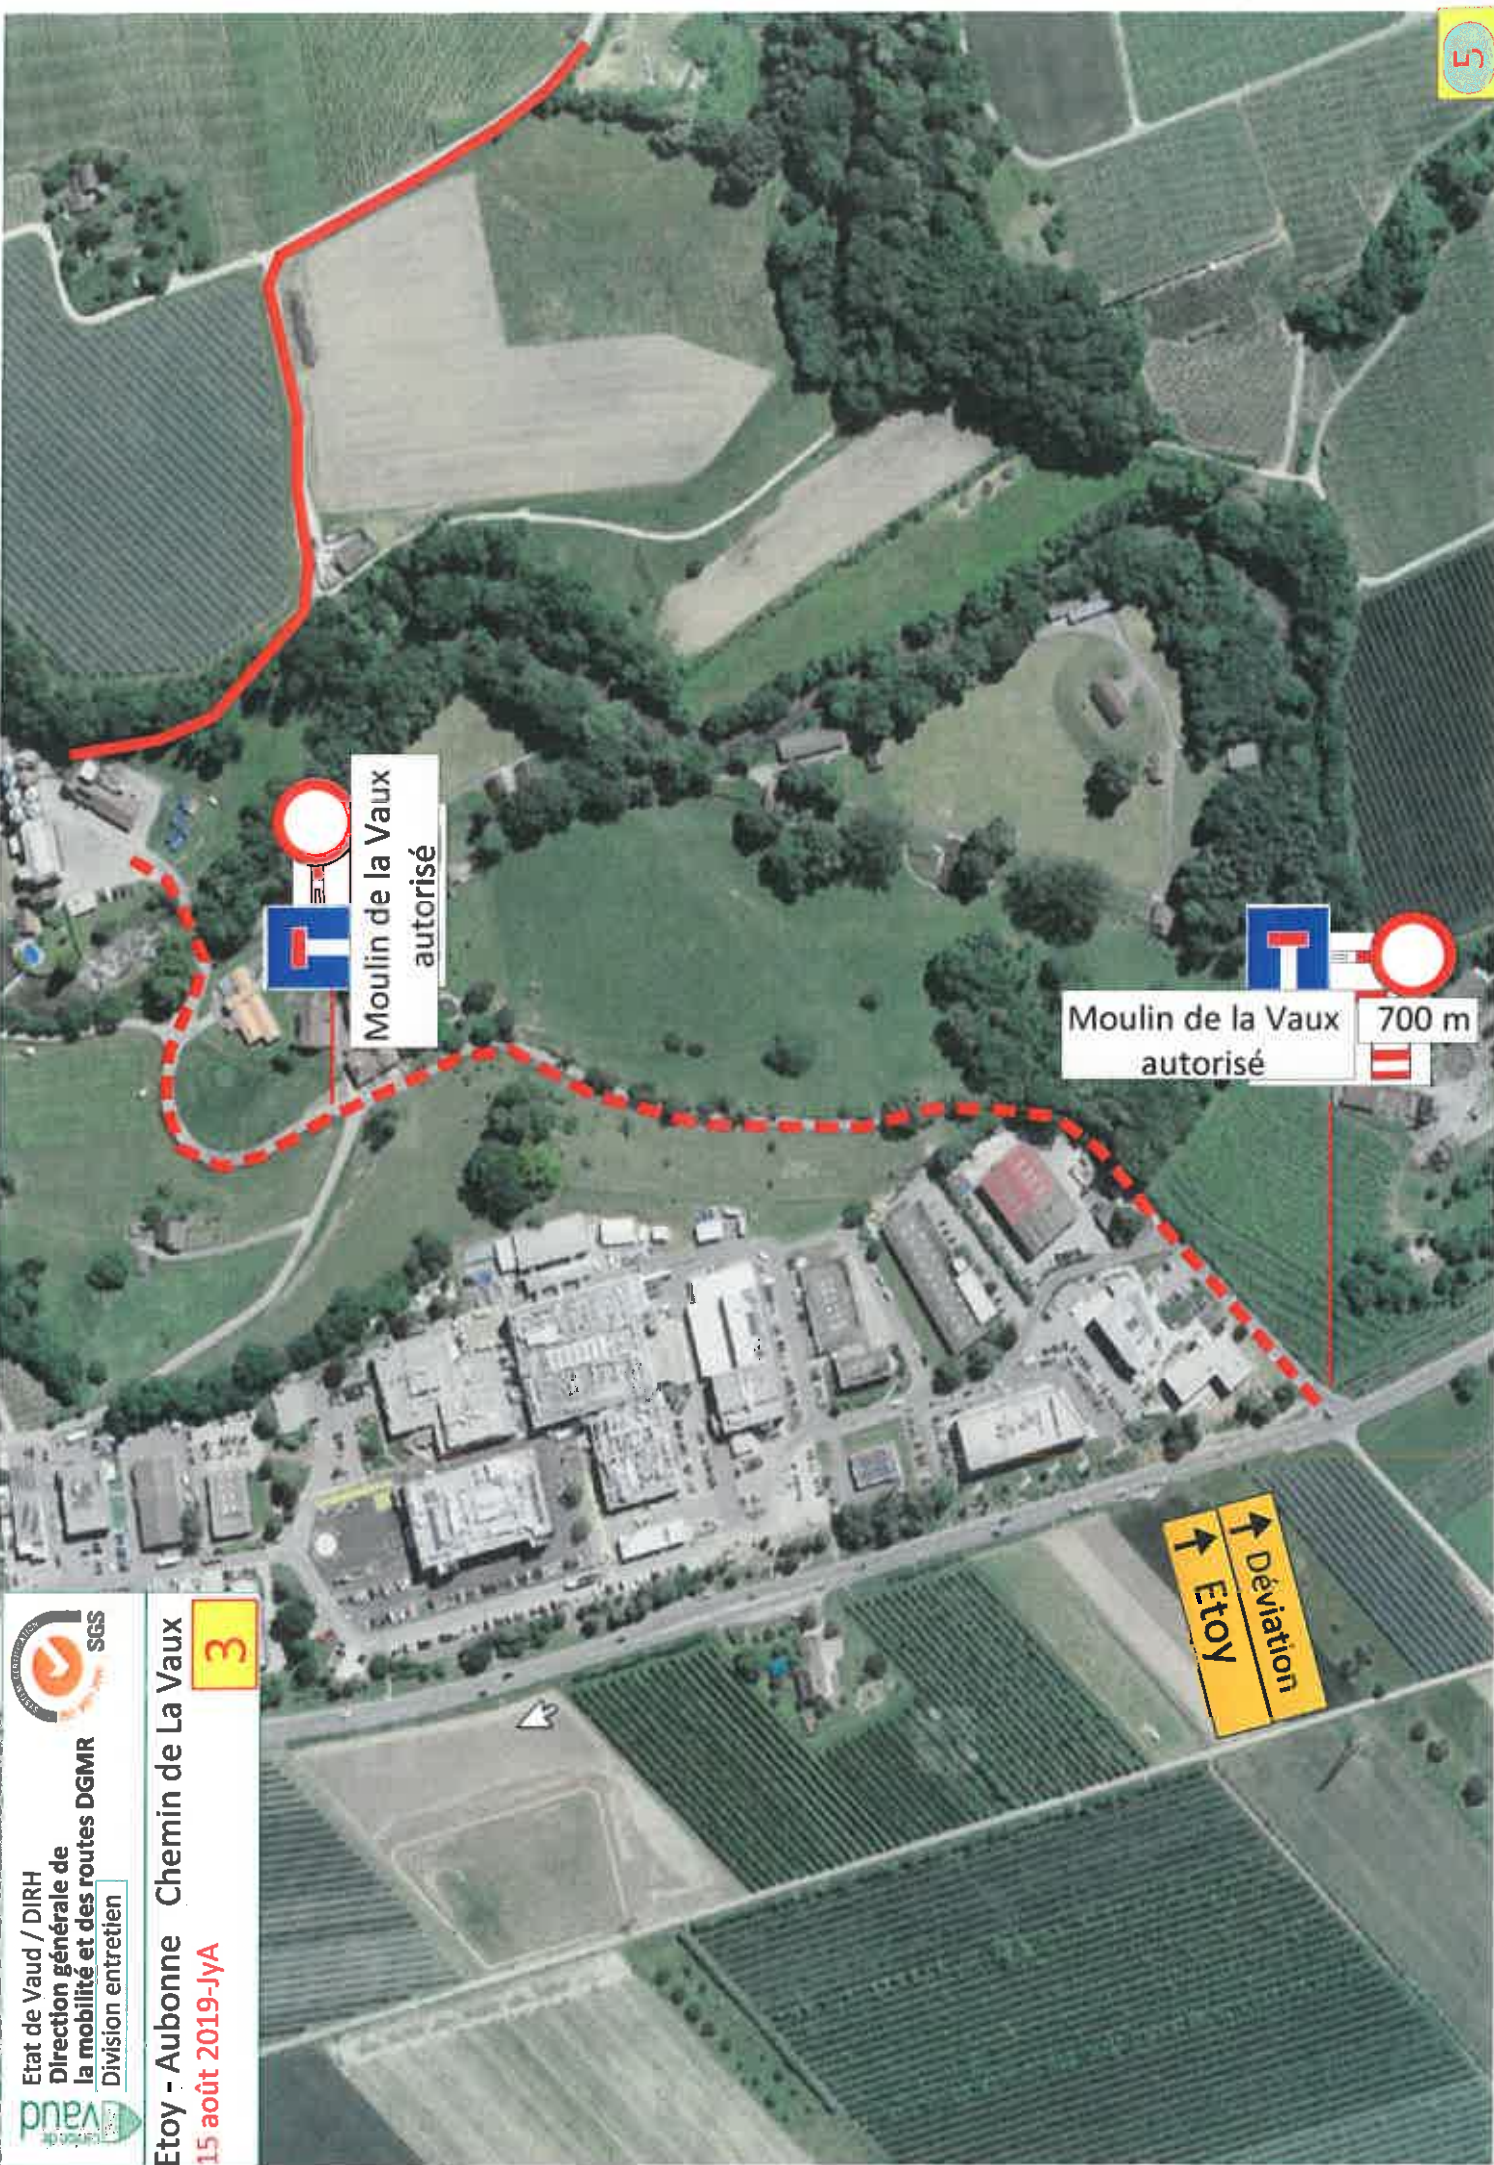

Etat de Vaud / DIRH
Direction générale de
la mobilité et des routes DGMIR
Division entretien

Etoy - Aubonne - Chemin de La Vaux

15 août 2019-JYA

S

Route fermée
Du lundi 26 août 2019
Au vendredi 4 octobre 2019

Route fermée
Du 26 août
Au 4 octobre

Route fermée
Du 26 août
Au 4 octobre

Etat de Vaud / DIRH
 Direction générale de
 la mobilité et des routes DGMR
 Division entretien

Etoy - Aubonne Chemin de La Vaux

1

15 août 2019-JyA

Etat de Vaud / DIRH
 Direction générale de
 la mobilité et des routes DGMR
 Division entretien

Etoy - Aubonne Chemin de La Vaux

15 août 2019-JYA

2

4

Moulin de la Vaux
autorisé

Moulin de la Vaux
autorisé 700 m

↑ Déviation
↑ Etoy

Etat de Vaud / DIRH
Direction générale de
la mobilité et des routes DGMR
Division entretien

Etoy - Aubonne Chemin de La Vaux

3

15 août 2019-JyA