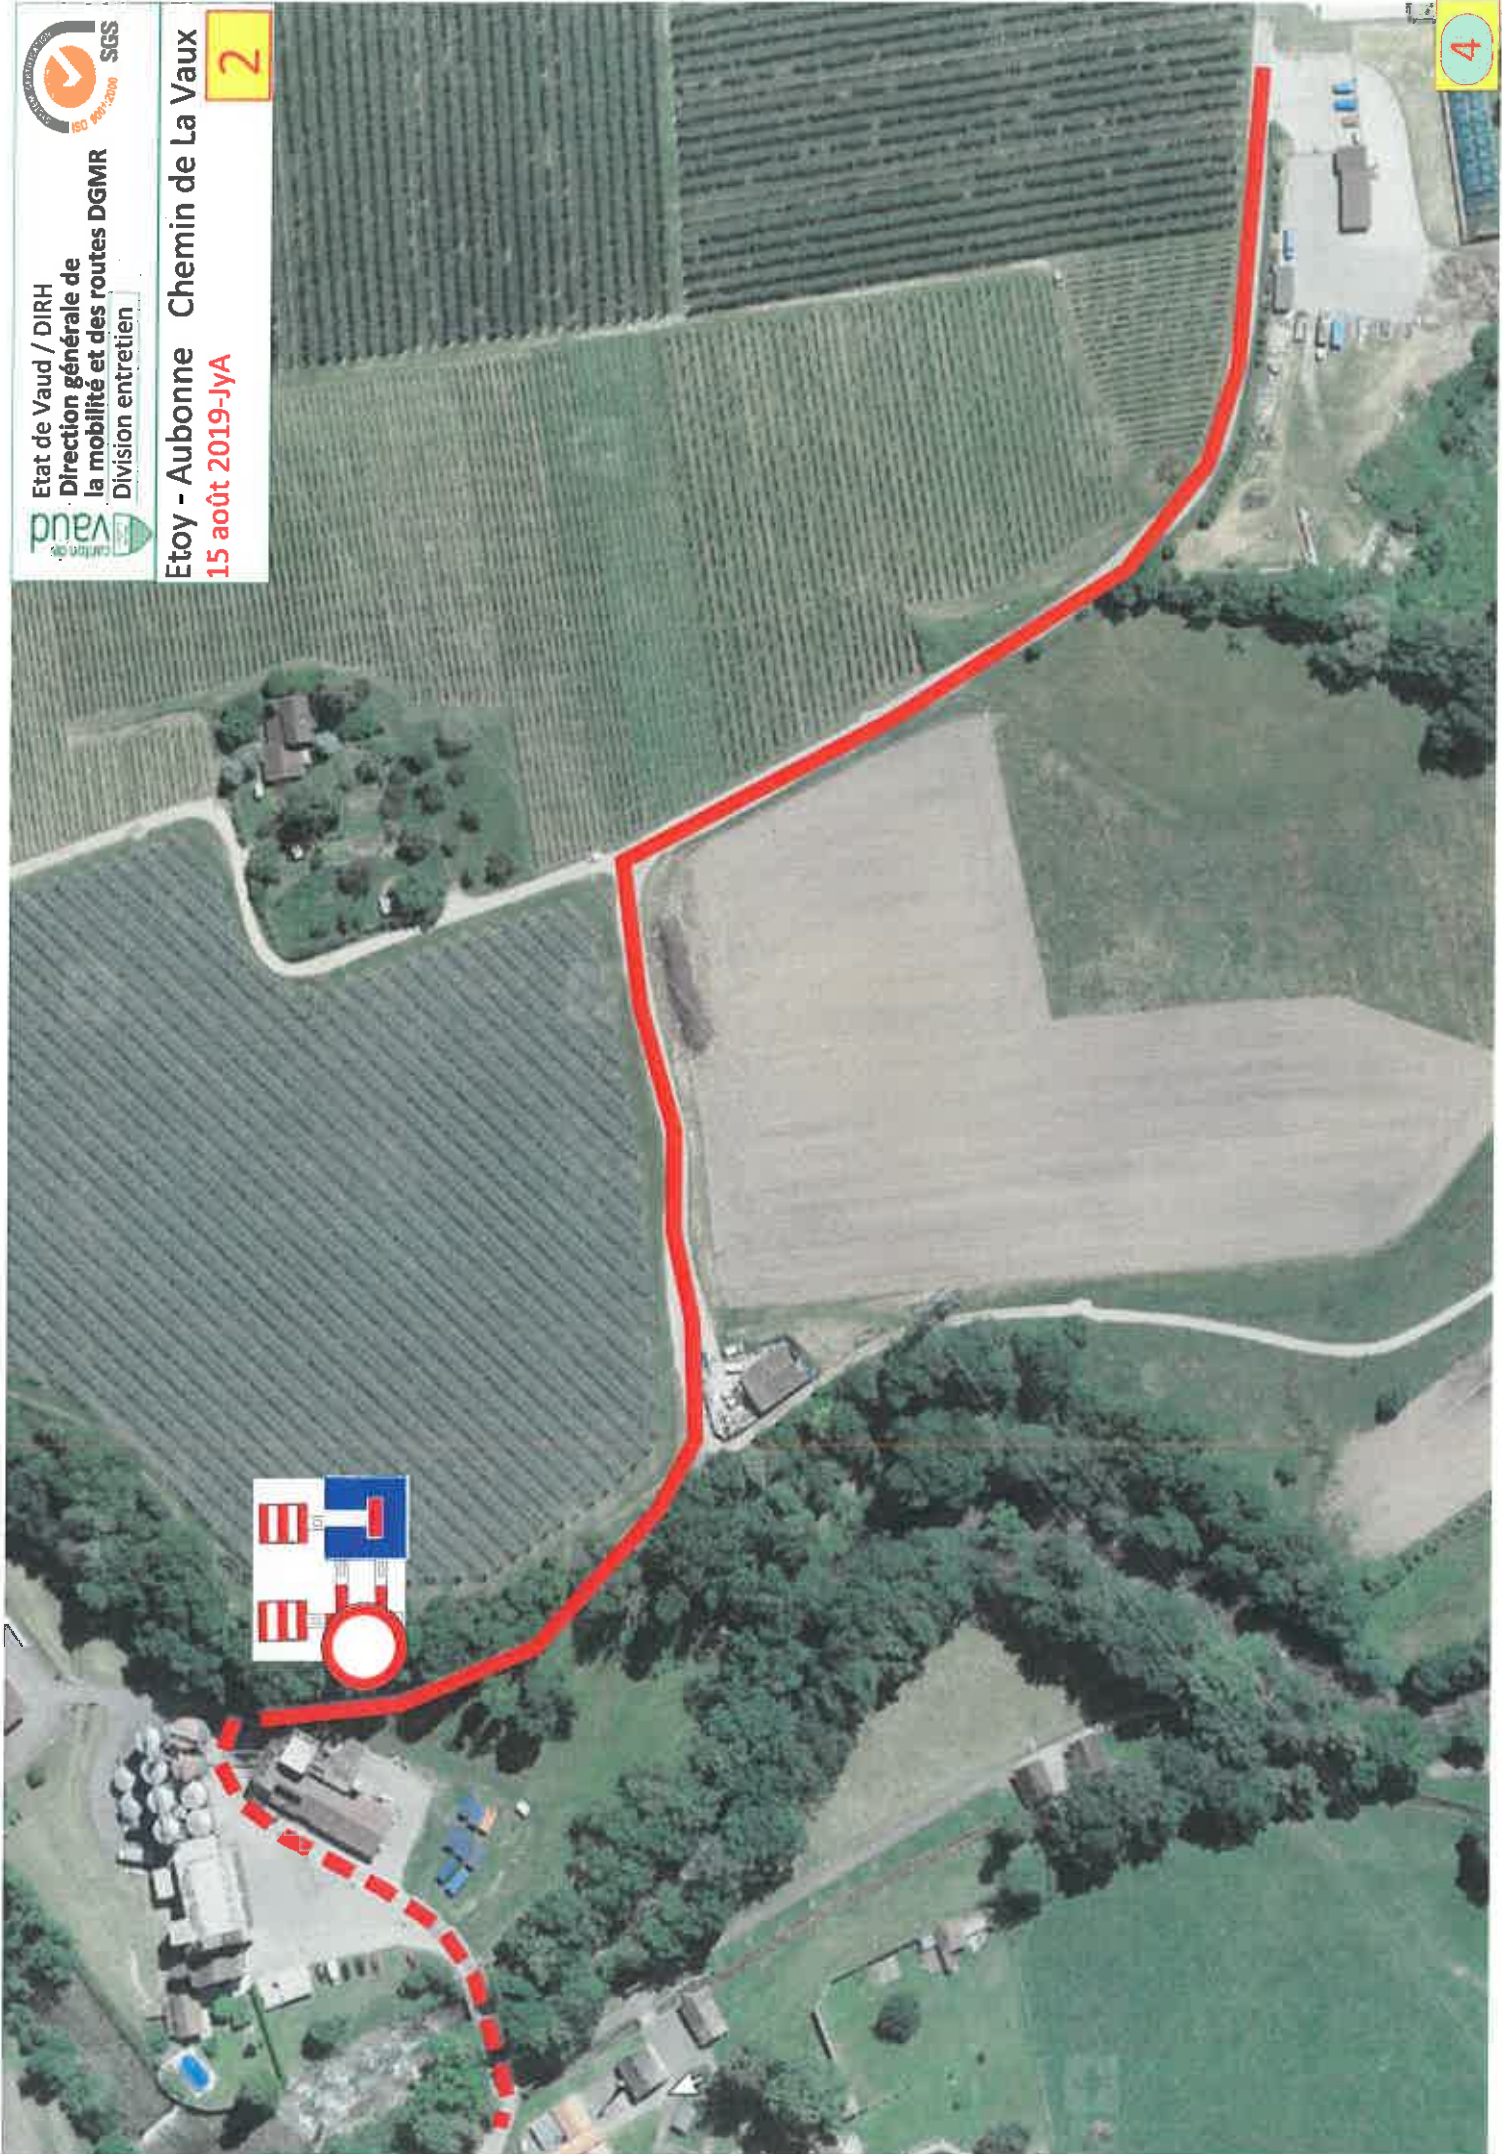

Etat de Vaud / DIRH
Direction générale de
la mobilité et des routes DGMIR
Division entretien

Etoy - Aubonne - Chemin de La Vaux

15 août 2019-JYA

S

Route fermée
Du lundi 26 août 2019
Au vendredi 4 octobre 2019

Route fermée
Du 26 août
Au 4 octobre

Route fermée
Du 26 août
Au 4 octobre

Etat de Vaud / DIRH
 Direction générale de
 la mobilité et des routes DGMR
 Division entretien

Etoy - Aubonne Chemin de La Vaux

1

15 août 2019-JyA

Etat de Vaud / DIRH
 Direction générale de
 la mobilité et des routes DGMR
 Division entretien

Etoy - Aubonne Chemin de La Vaux

15 août 2019-JYA

2

4

Moulin de la Vaux
autorisé

Moulin de la Vaux
autorisé 700 m

↑ Déviation
↑ Etoy

Etat de Vaud / DIRH
Direction générale de
la mobilité et des routes DGMR
Division entretien

Etoy - Aubonne Chemin de La Vaux

3

15 août 2019-JyA