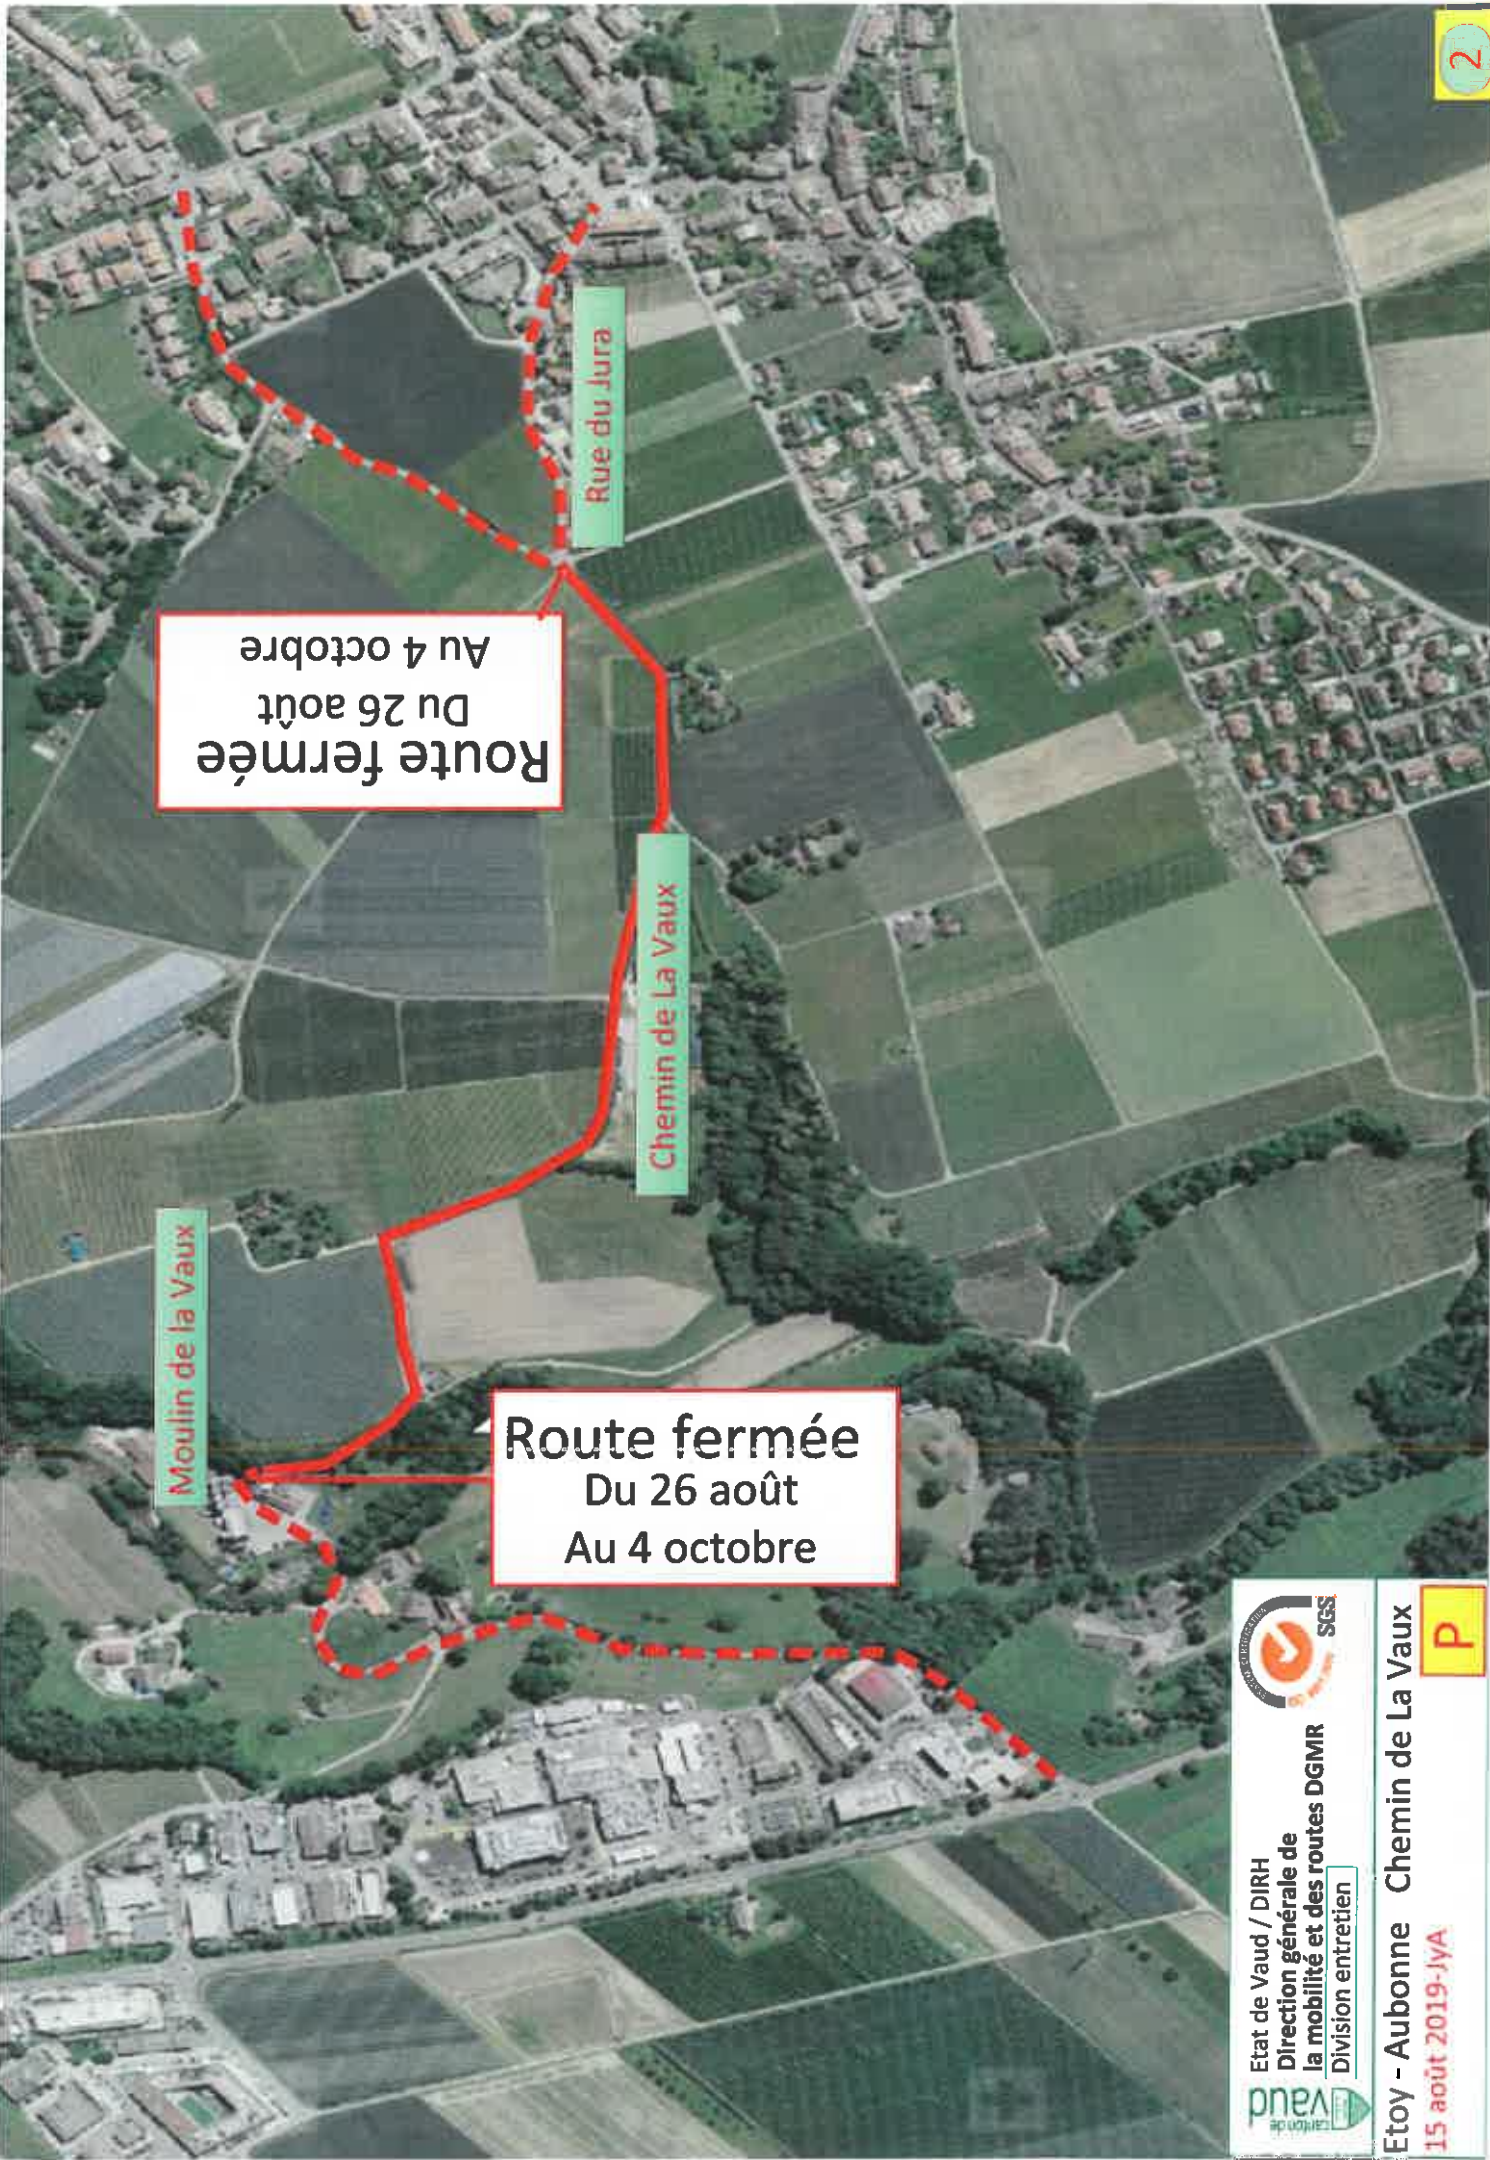

Etat de Vaud / DIRH
Direction générale de
la mobilité et des routes DGMIR
Division entretien

Etoy - Aubonne - Chemin de La Vaux

15 août 2019-JYA

S

Route fermée
Du lundi 26 août 2019
Au vendredi 4 octobre 2019

Route fermée
Du 26 août
Au 4 octobre

Route fermée
Du 26 août
Au 4 octobre

Etat de Vaud / DIRH
 Direction générale de
 la mobilité et des routes DGMR
 Division entretien

Etoy - Aubonne Chemin de La Vaux

1

15 août 2019-JyA

Etat de Vaud / DIRH
 Direction générale de
 la mobilité et des routes DGMR
 Division entretien

Etoy - Aubonne Chemin de La Vaux

15 août 2019-JYA

2

4

Moulin de la Vaux
autorisé

Moulin de la Vaux
autorisé 700 m

↑ Déviation
↑ Etoy

Etat de Vaud / DIRH
Direction générale de
la mobilité et des routes DGMR
Division entretien

Etoy - Aubonne Chemin de La Vaux

3

15 août 2019-JyA