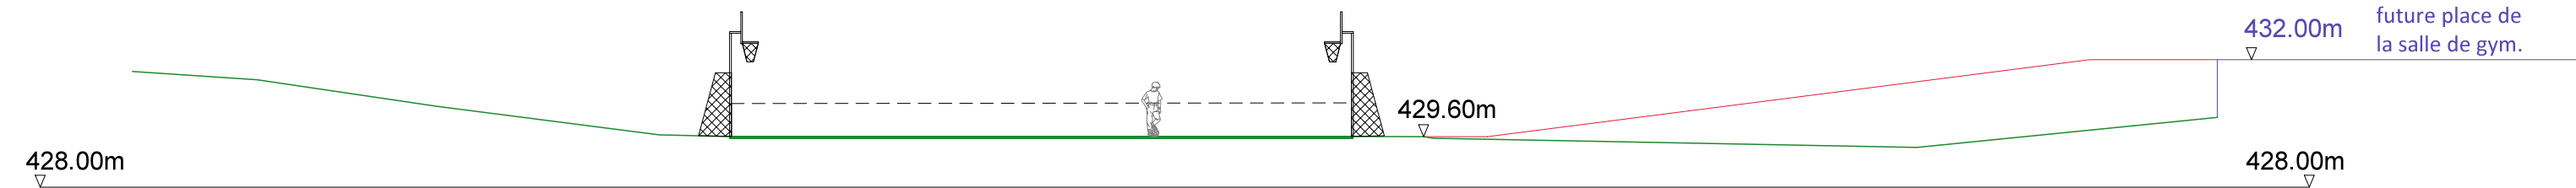

ind.	Date	Dess.	Contr.	Objet de la modification
--	16.09.2022	TR	RW	--
a	09.02.2023	DD	RW	Modification des gradins
b	18.04.2023	DD	RW	Modification des éléments des gradins

Etabli à Aubonne, le 18 avril 2023

Coupe 1 - 1'

Coupe 2 - 2'

Coupe A - A'