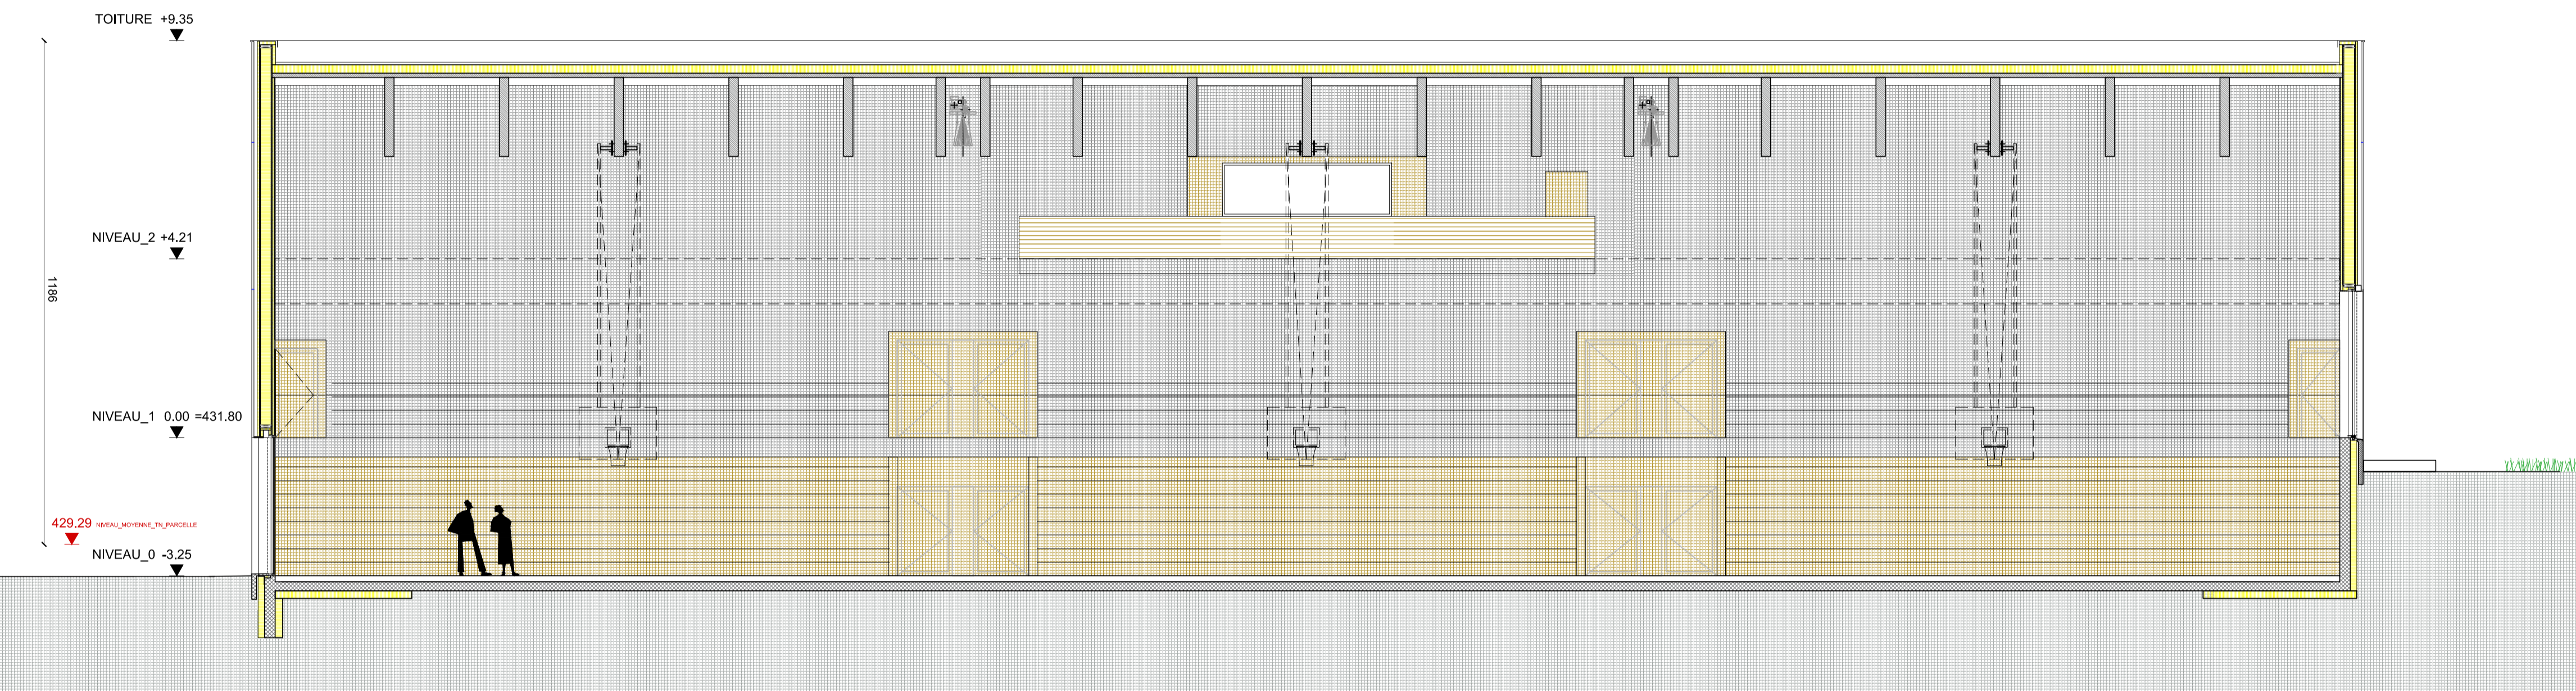

Coupe AA

Coupe BB