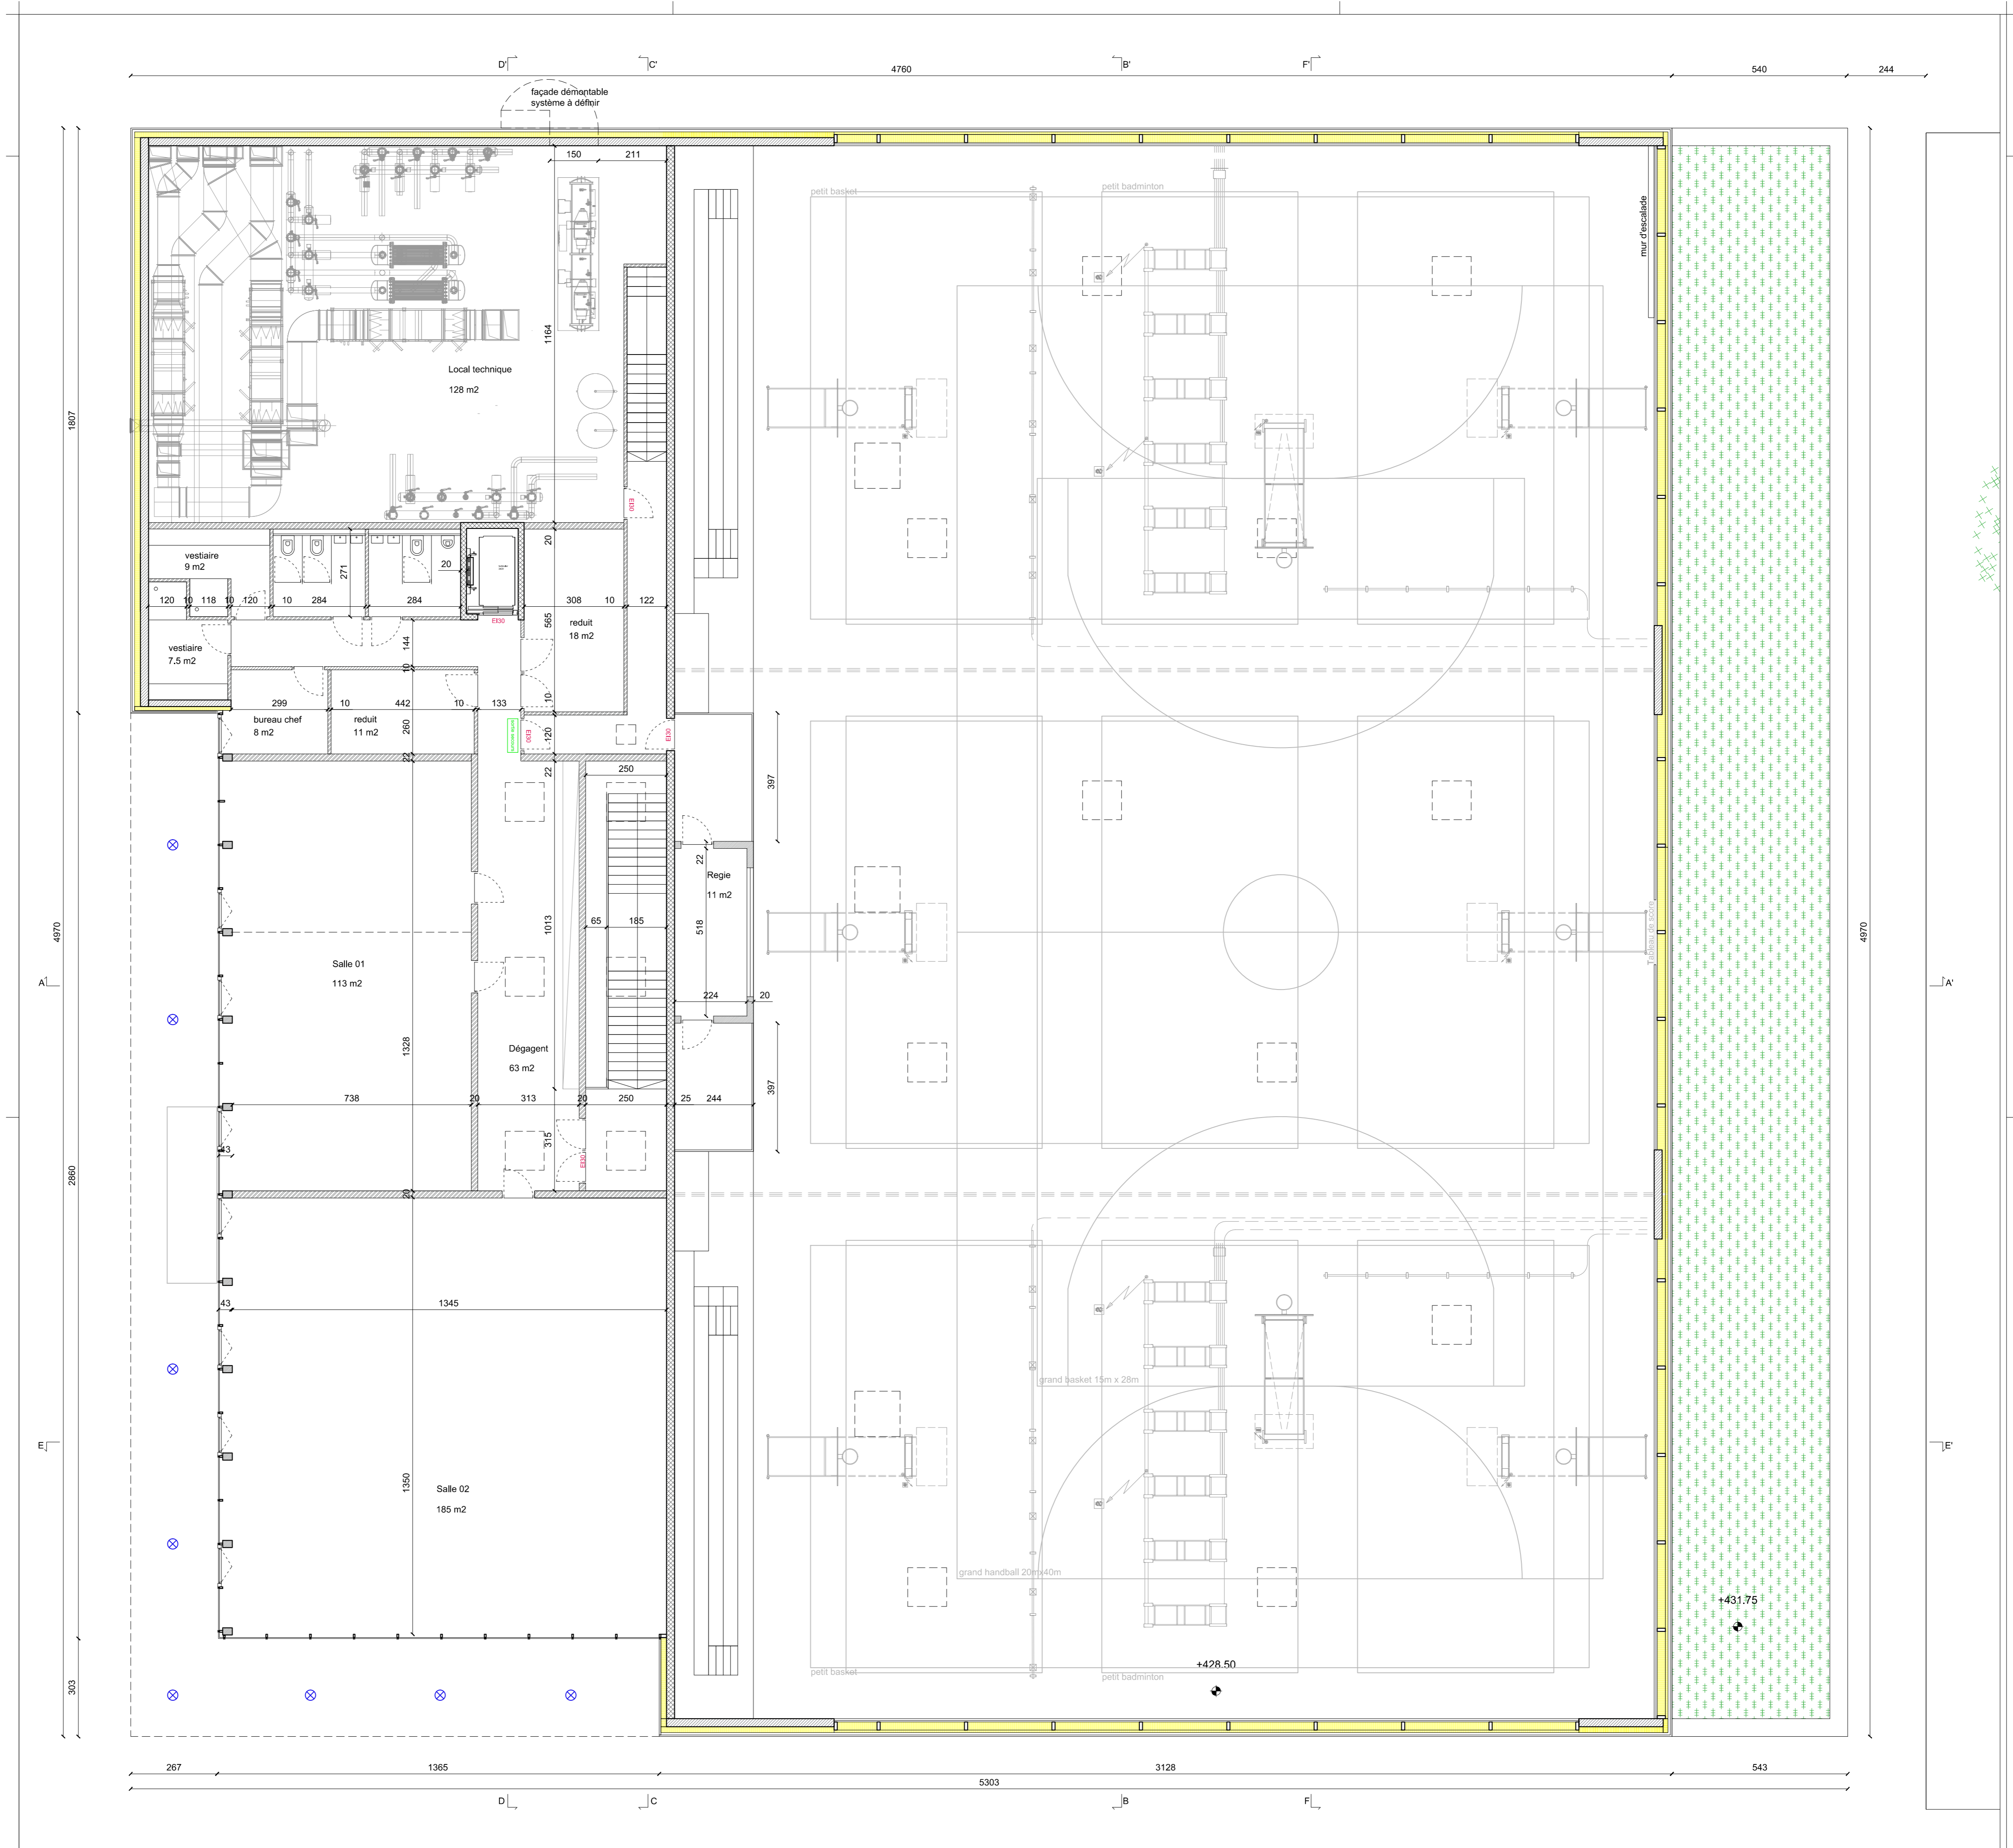

Thierry Brüttsch - opfl sia
route des avouillons, 16
CP 108 - 1196 Gland - CH
T 0 (+41) 22 364 84 48
info@tb-archi.ch
www.tb-archi.ch

Commune d'Etoy
Place de la Saint Jacques
1163 Etoy
021 821 32 32
greffe@etoys.ch
www.etoys.ch