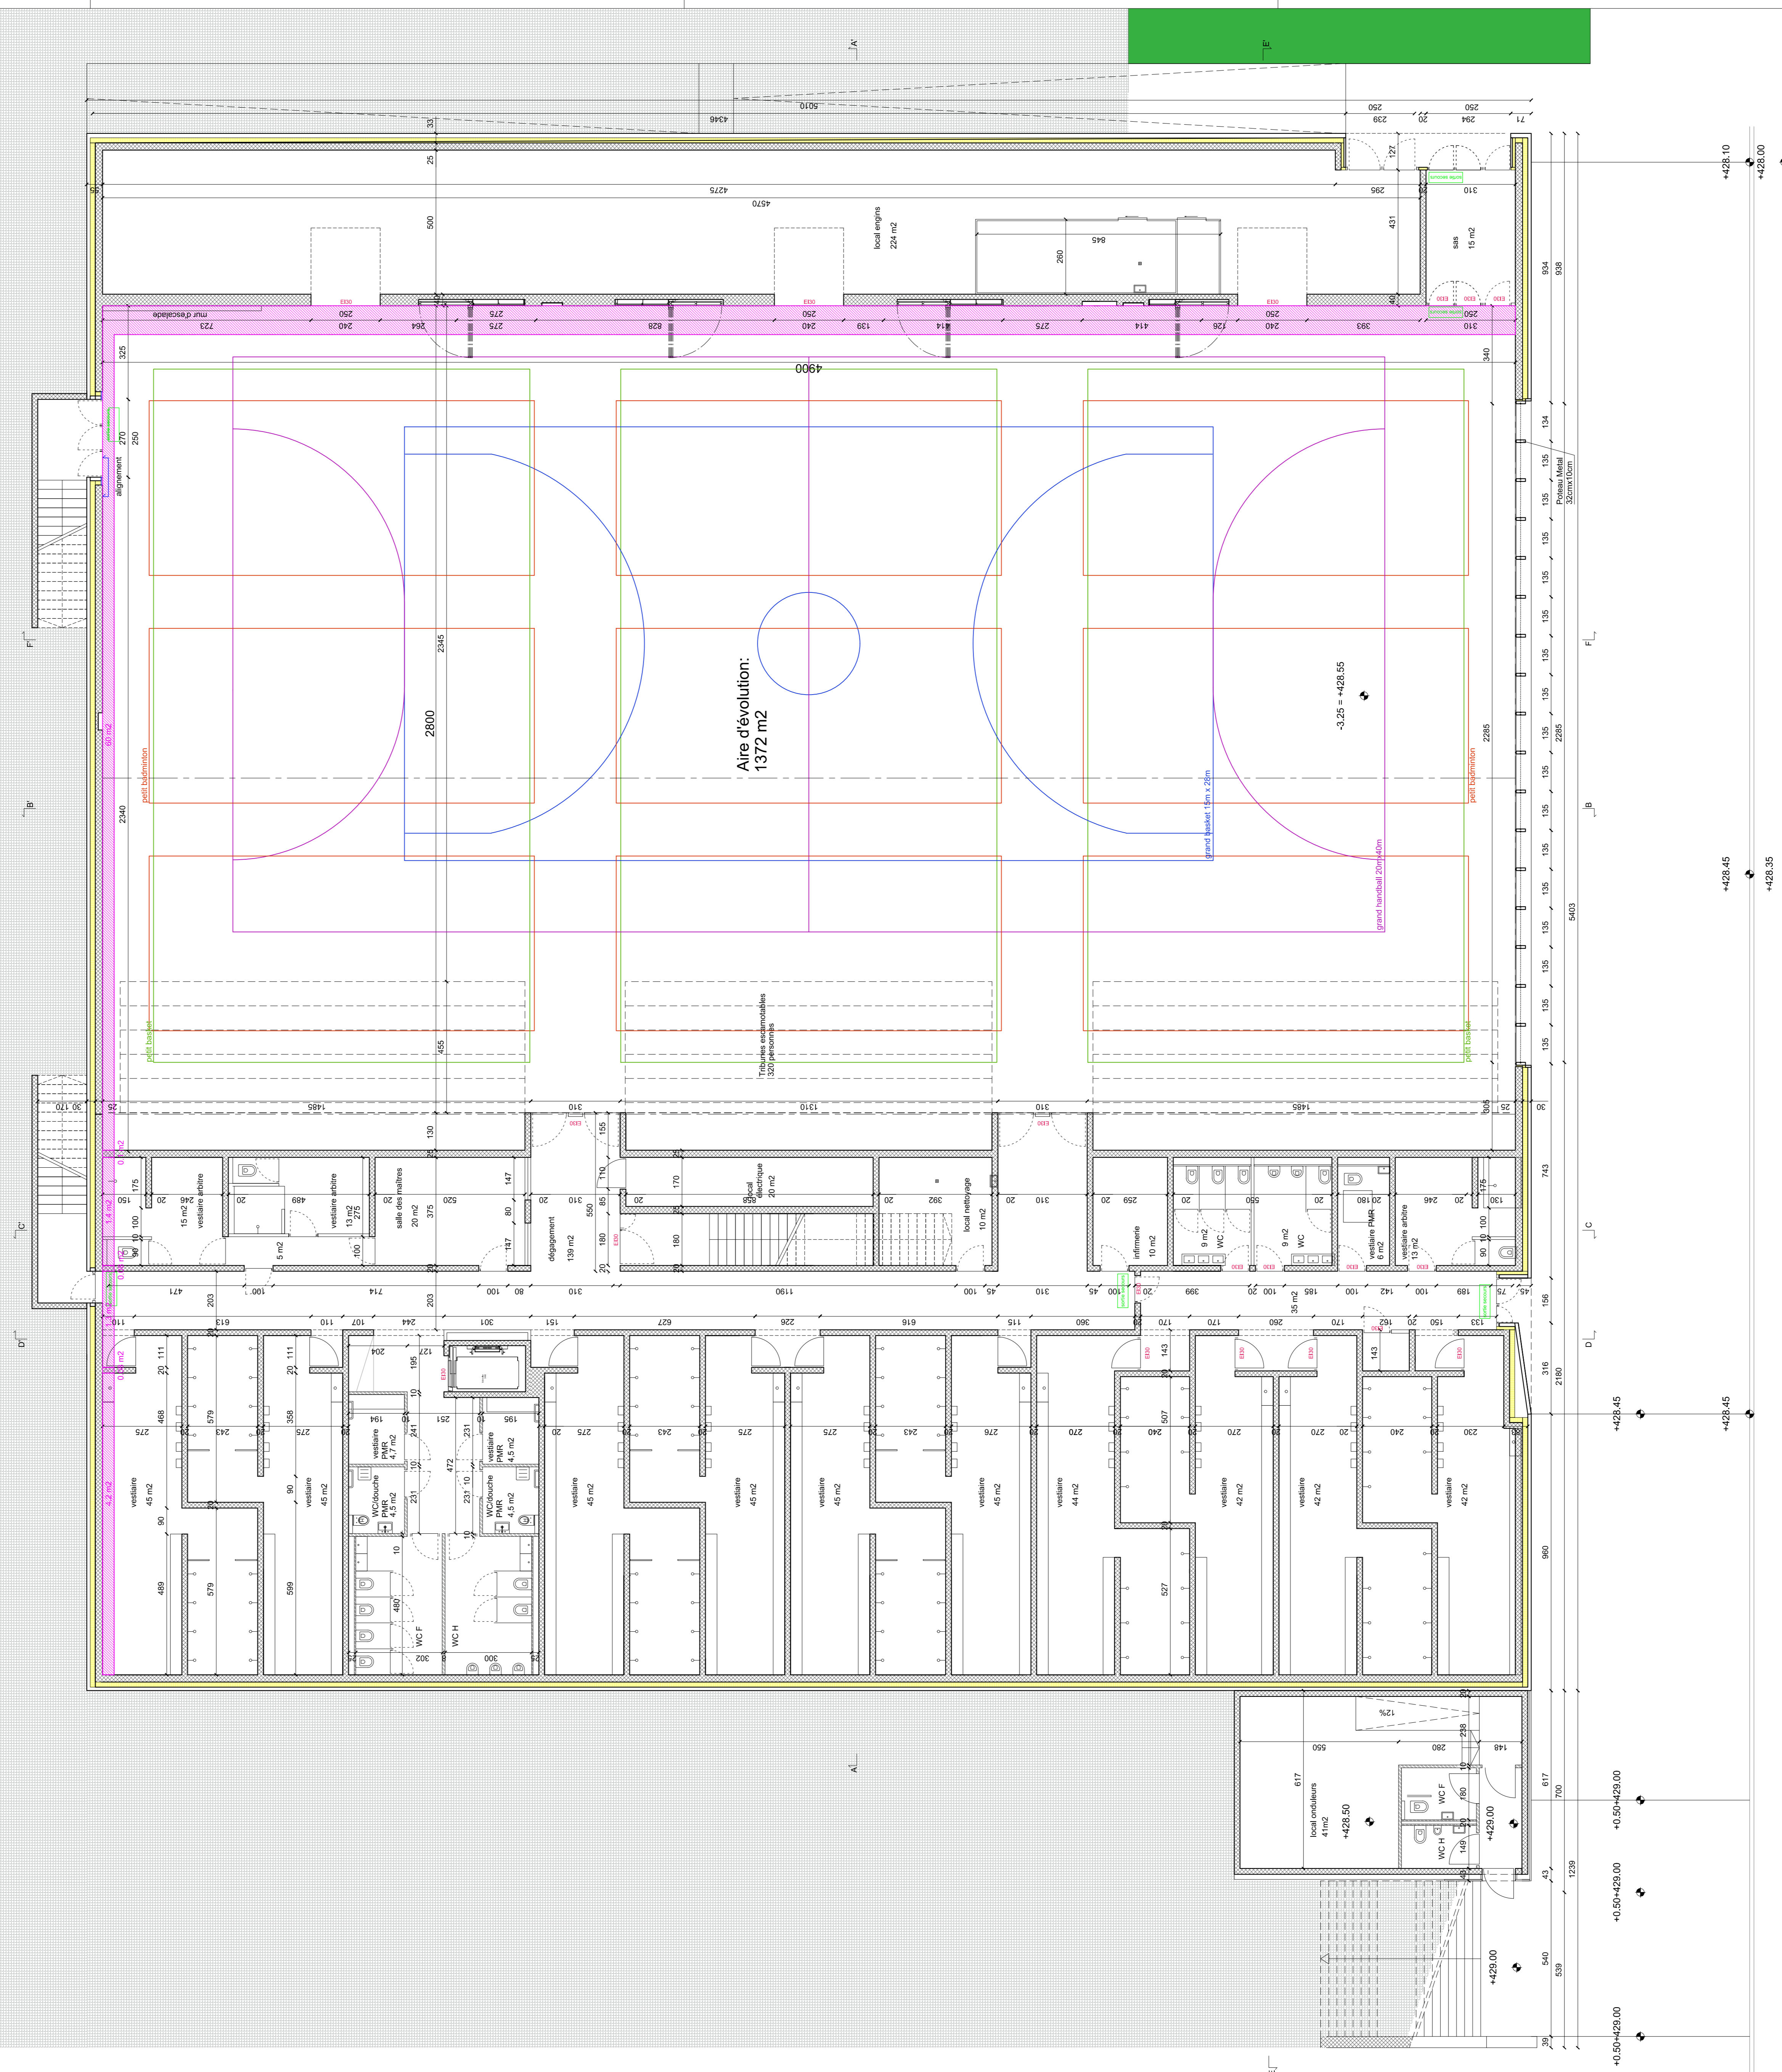

Coupe FF

+428.10
+428.00
+428.45
+428.35

+428.45
+428.45
+428.00
+429.00

Thierry Bülchli - eiffi s.a.
route des avoullons, 16
1163 Etoy
021 821 52 32
info@ib-archi.ch
www.ib-archi.ch

Commune d'Etoy
Place de la Saint-Jacques
1163 Etoy
021 821 52 32
info@ib-archi.ch
www.etoy.ch

Projet: Salle Gym triple VD6 - Parcelle 558 - Etoy
Echelle: 1/100
Date: 17.12.2020
Plan: Niv. 0