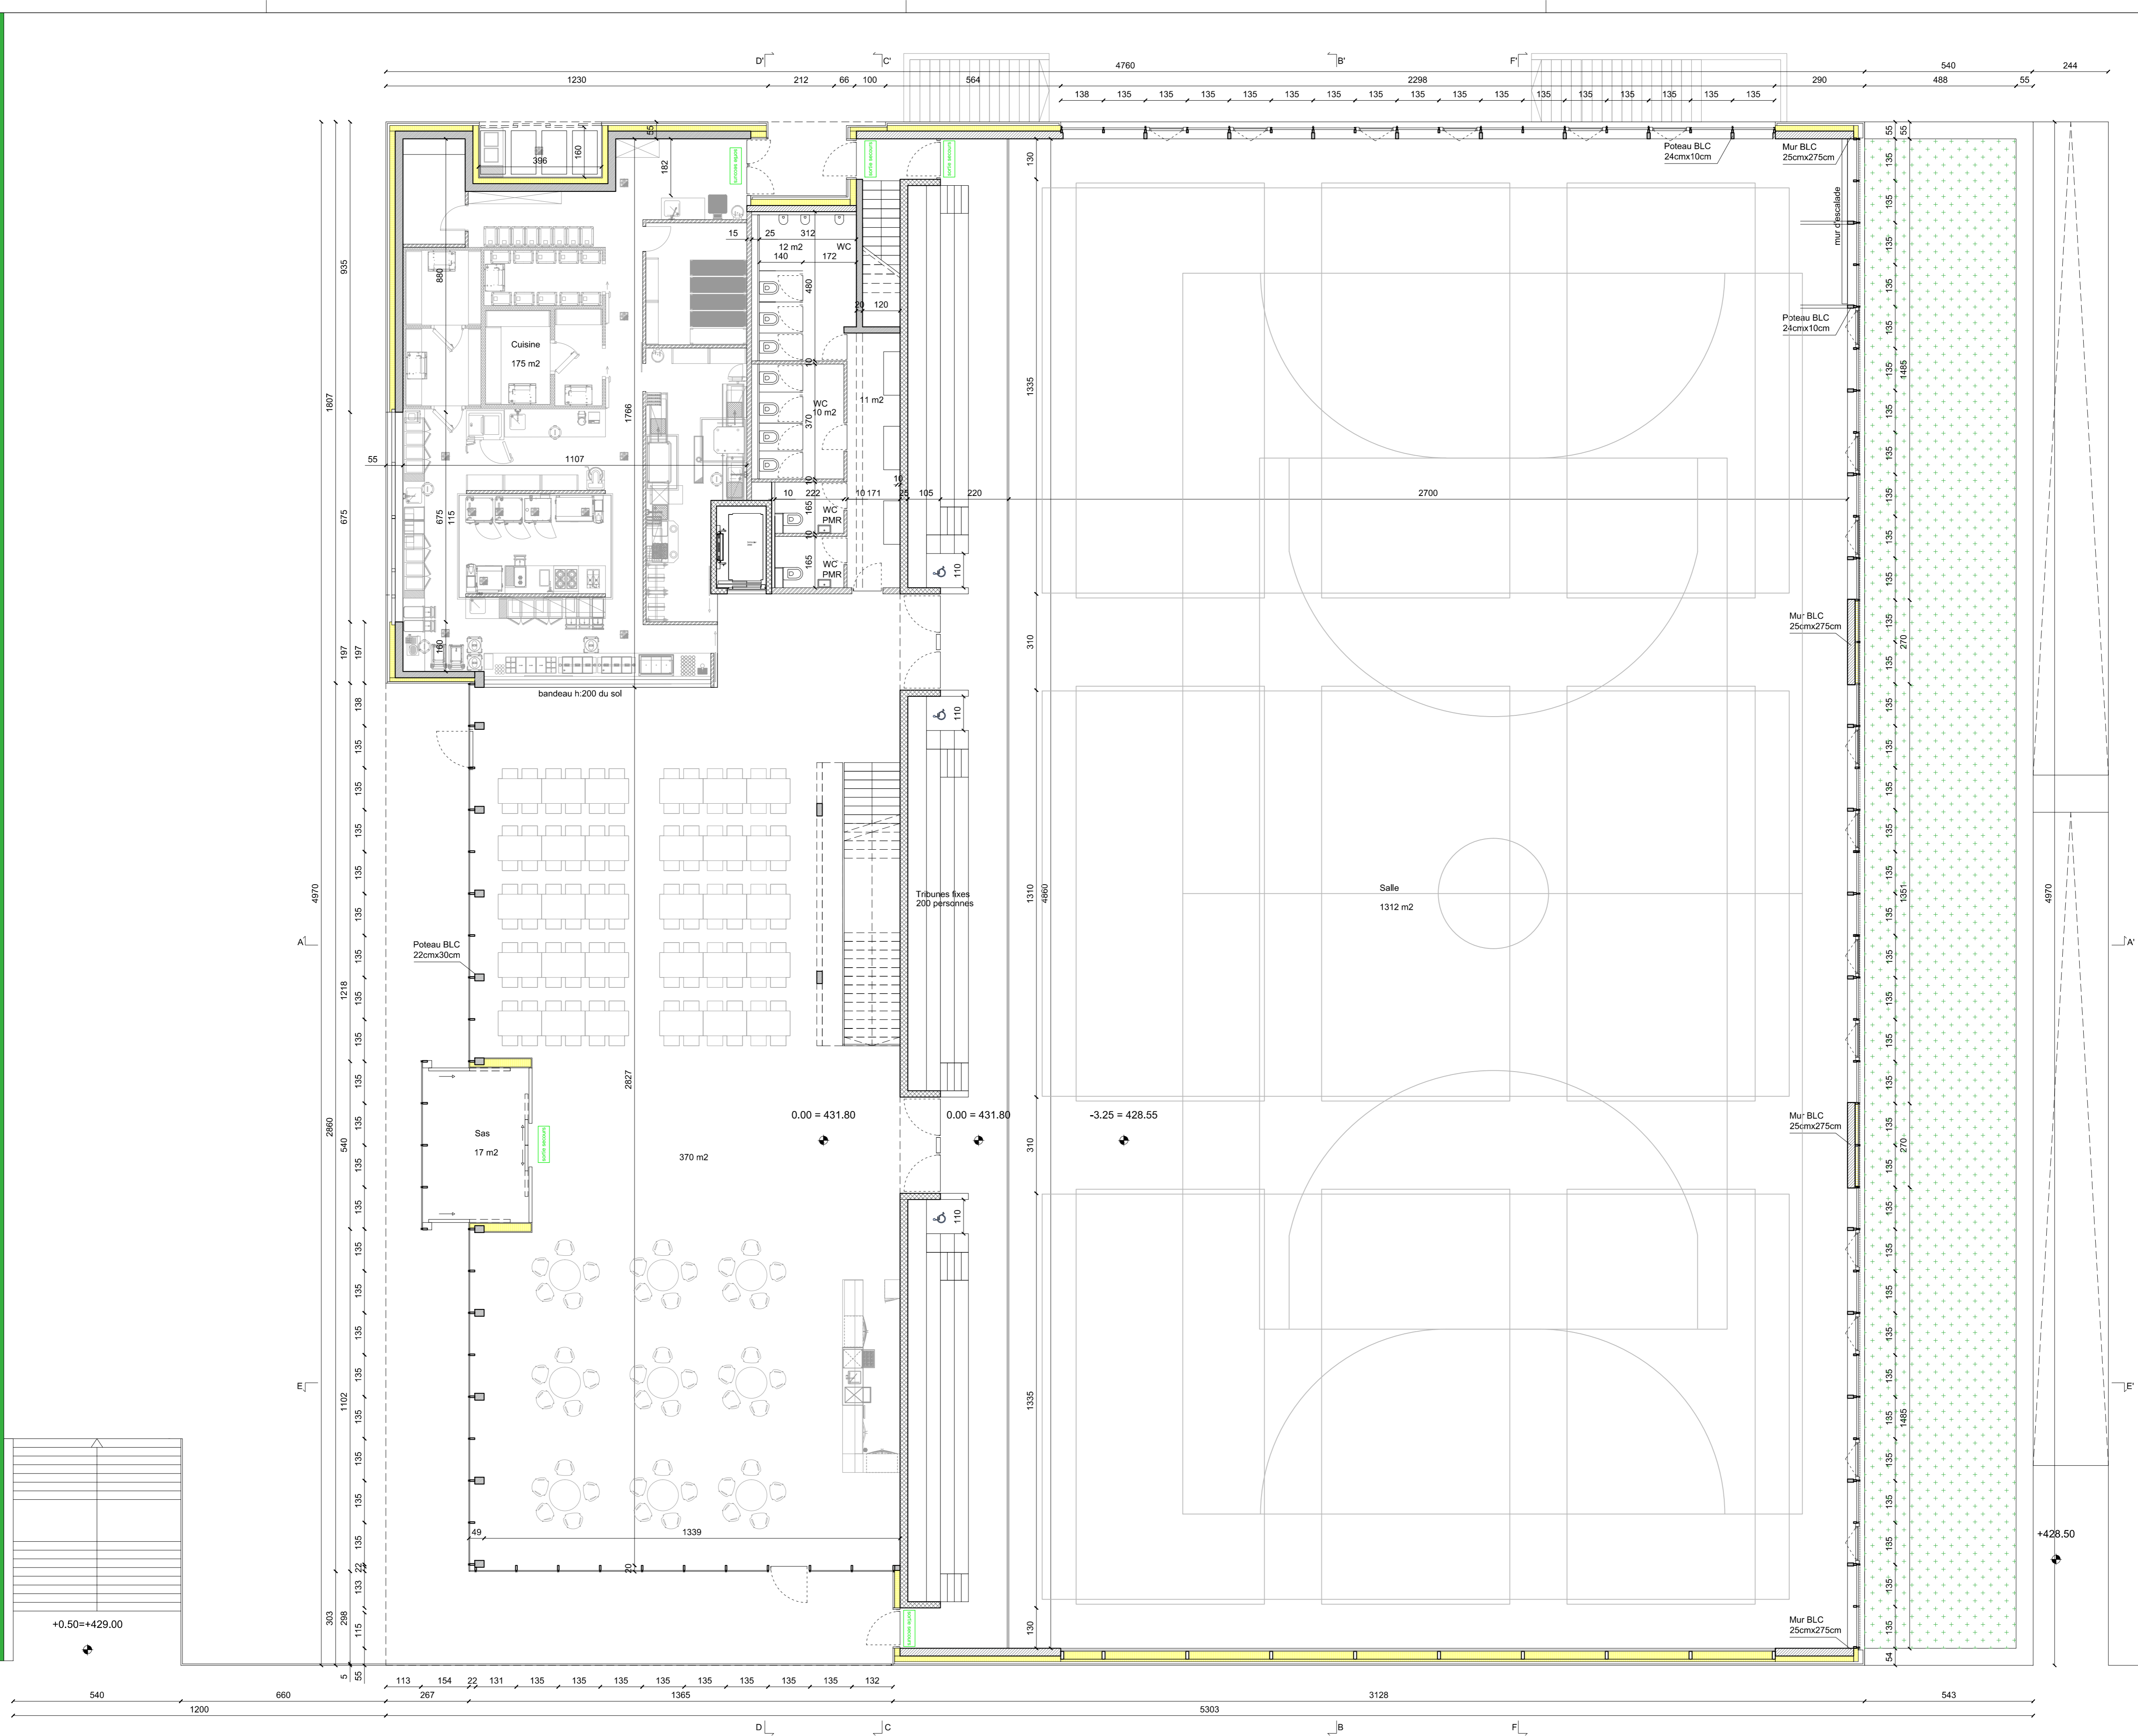

Projet: **Salle Gym triple VD6 - Parcelle 558 - Etoy**
 Echelle: 1/100
 Date: 02.03.2020
 Plan Niv. 0

 Thierry Brüttsch - egfl sia
 route des avouillers, 16
 CP 108 - 1196 Gland - CH
 T 0 (+41) 22 364 84 48
 info@tb-archi.ch
 www.tb-archi.ch

Projet: Salle Gym triple VD6 - Parcelle 558 - Etoy
 Echelle: 1/100
 Date: 17.12.2020
 Plan: Niv. 0