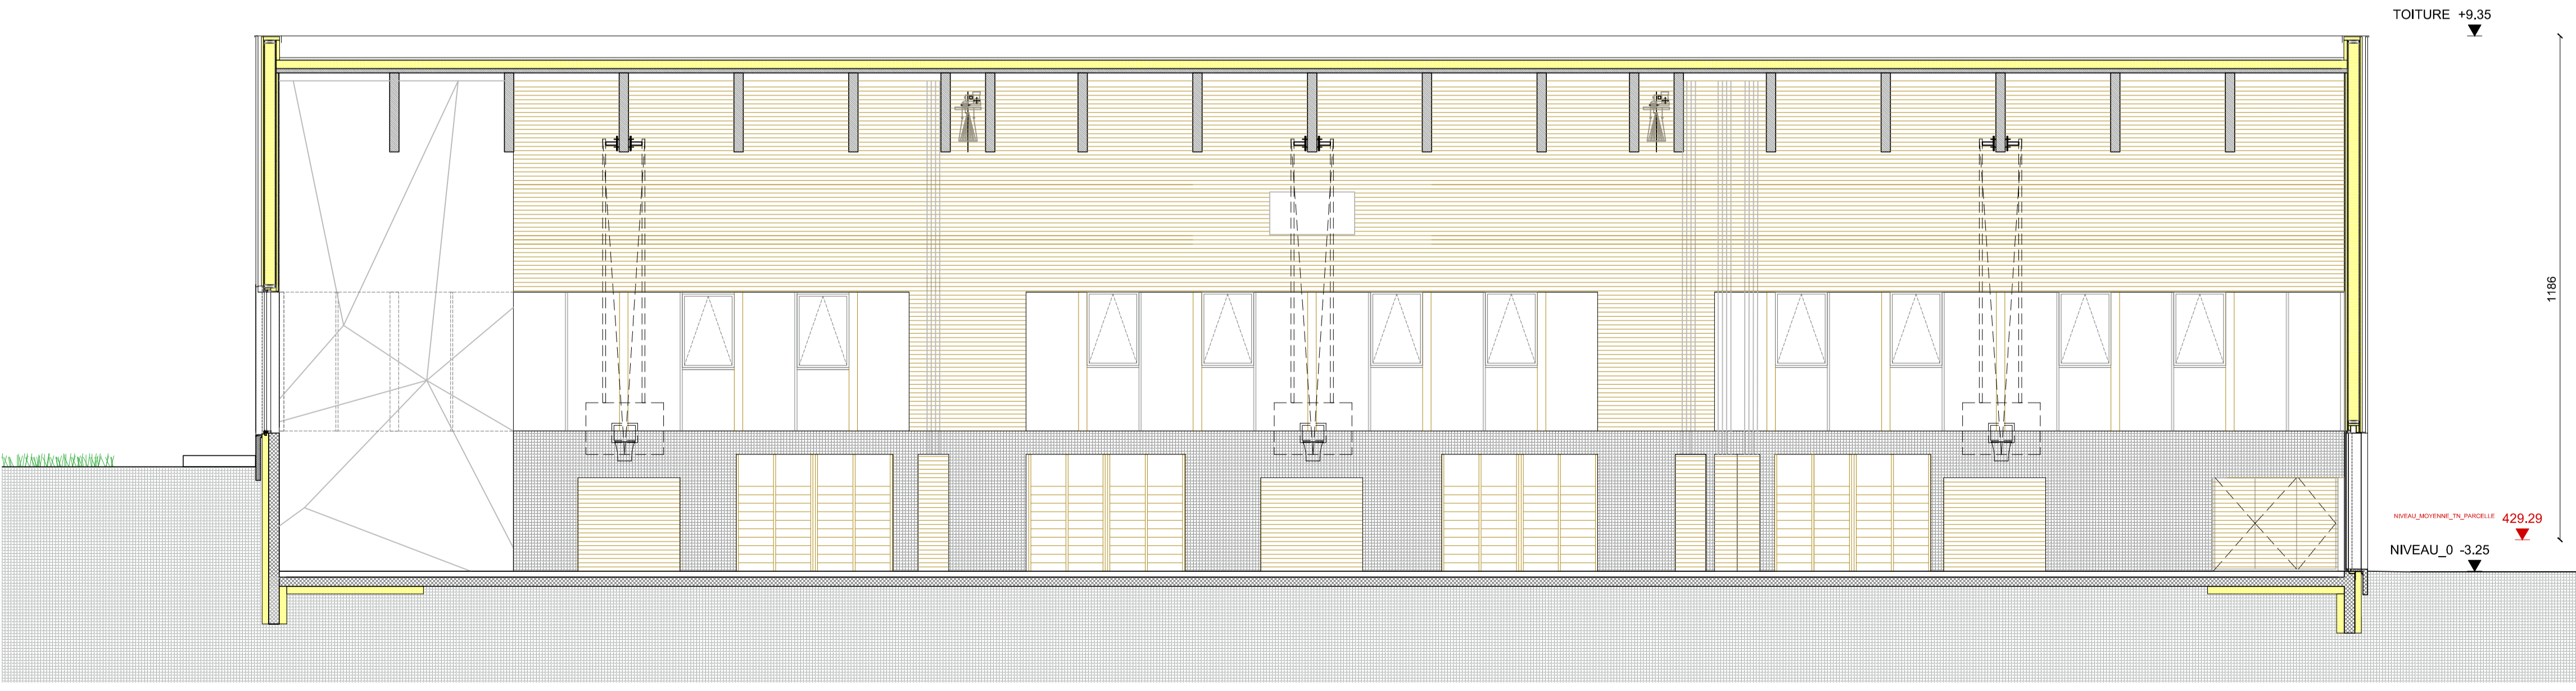

Coupe EE

Coupe FF