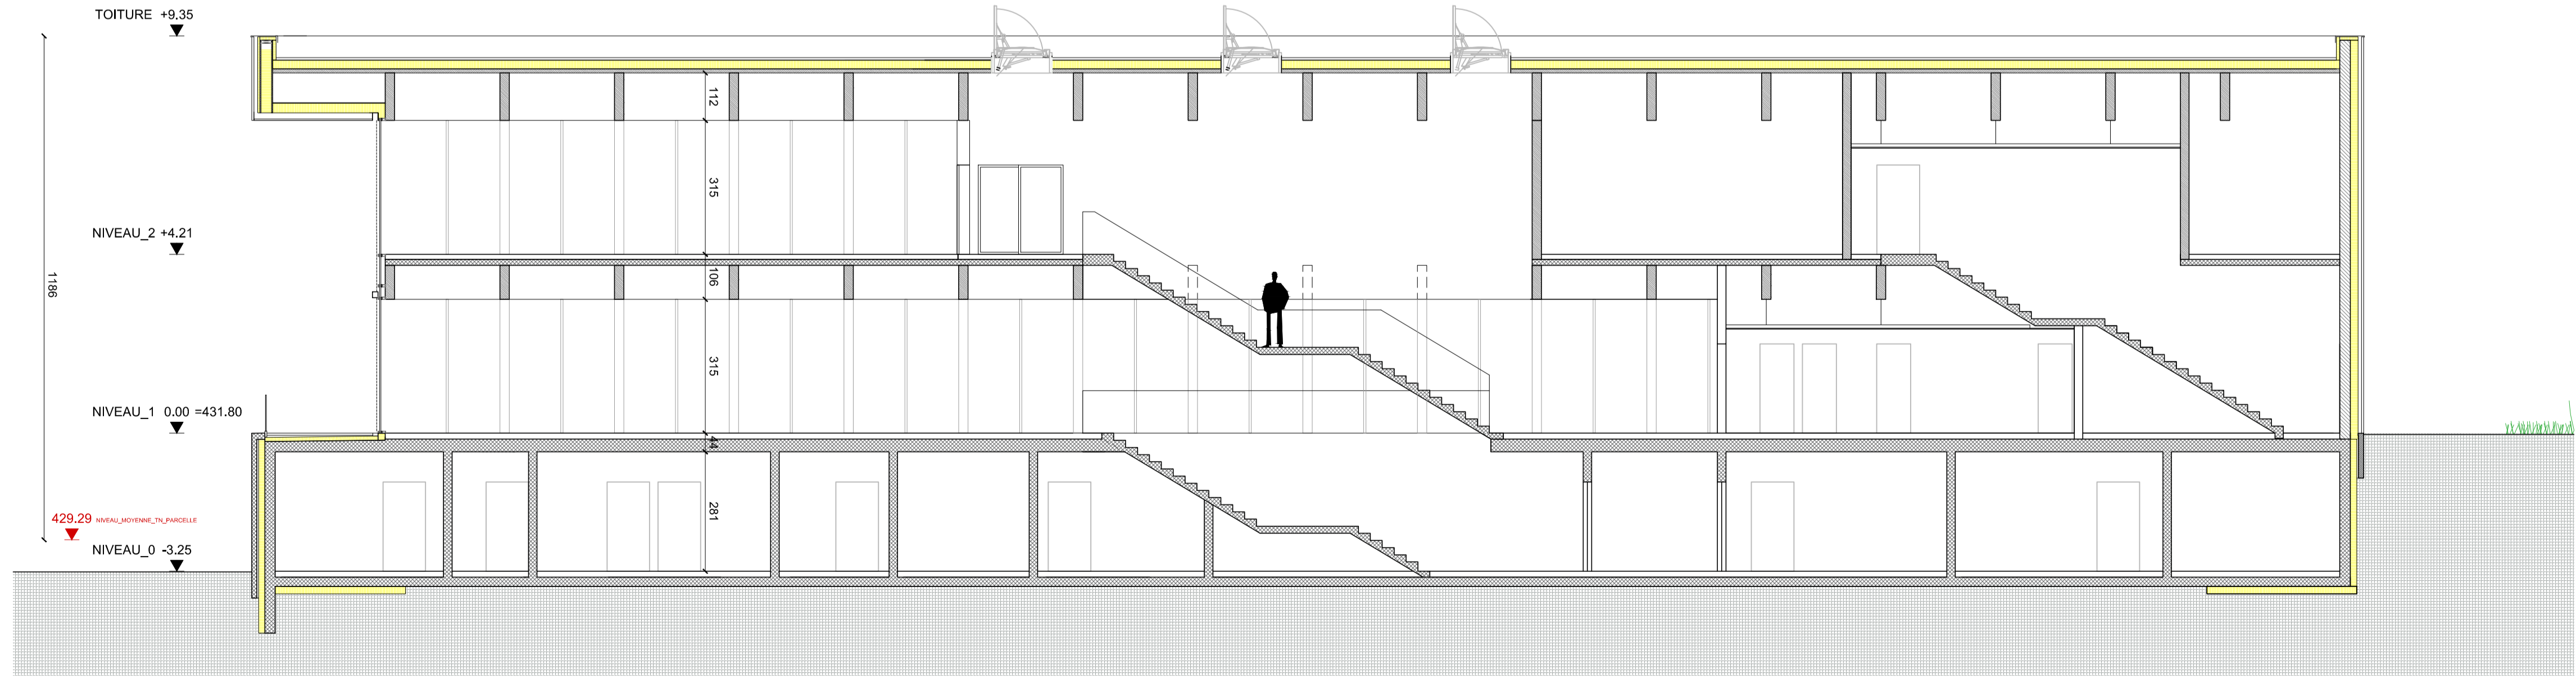

Coupe BB

Coupe CC