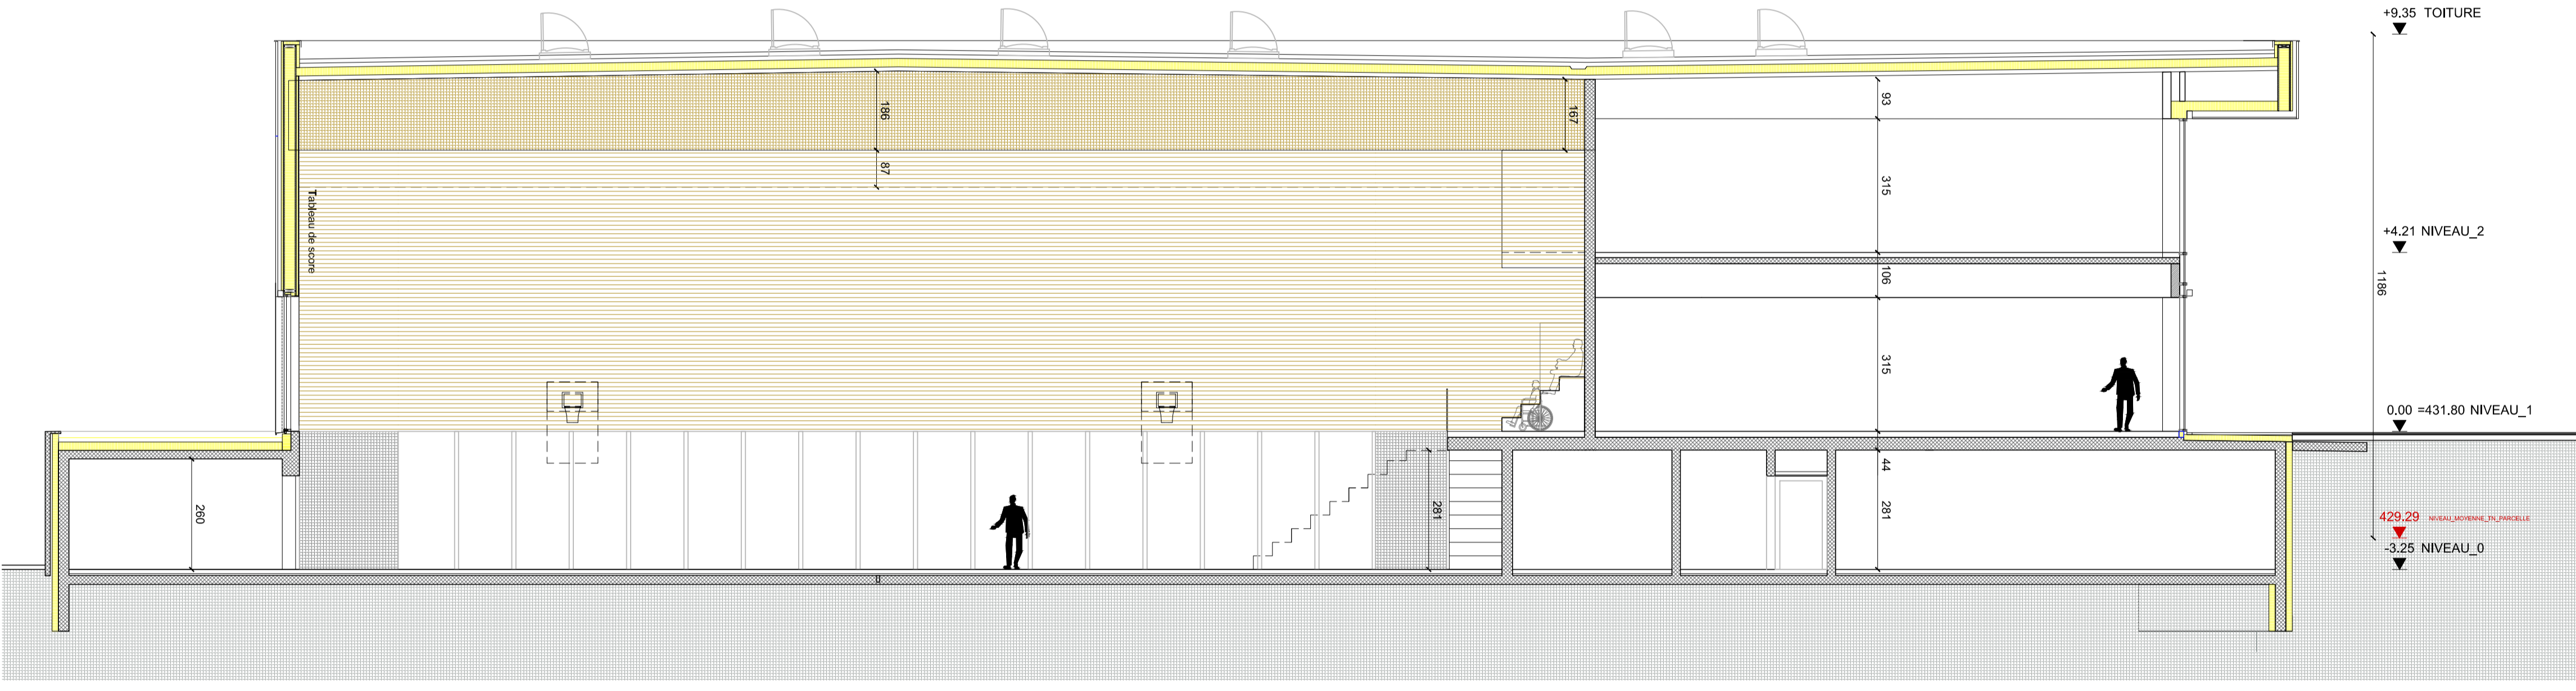

Coupe DD

Coupe EE